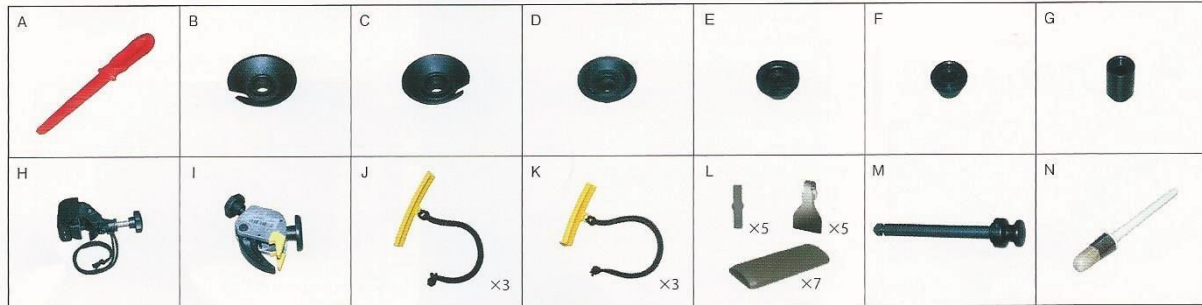

標準付属品 Standard Accessory

商品型式	名称
SICE-PTS	A ビードプロテクタ
4-120346	B 145mm 金属製コーン
4-102353A	C 120mm 金属製コーン
4-111353B	D 119mm プラスチック製コーン
4-118295A	E 74mm プラスチック製コーン
462414B	F 54mm プラスチック製コーン
5-103627	G ロックシャフトスペーサー
801262417	H スタンダードビードプレスクリンプ

商品型式	名称
8-11100120	I スライドビードプレスクリンプ
SICE-REP	J リムプロテクタ×3(ロング)
SICE-REPS	K リムプロテクタ×3(ショート)
SICE-TH	L プラスチックプロテクタキット
5-103528	M ホイールロックシャフト
SICE-WAX	タイヤワックス
415248	タイヤワックス用ブラシ
8-11100039	リバースホイール用フランジアダプタ

オプション Option

商品型式	名称
GT1000	エアジェット S1000用