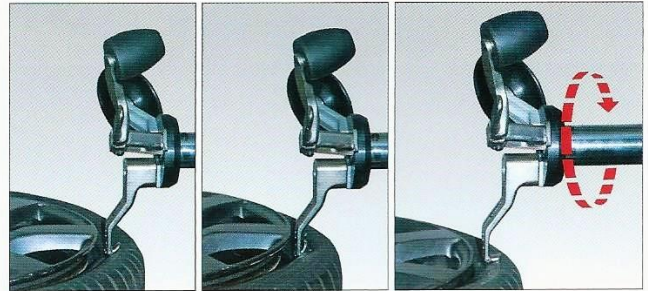

シーチェ タッチレスタイヤチェンジャー

S1000TOP

SICE

特許取得機能により、タイヤ交換作業の負担を大幅軽減。
タイヤ取扱い現場での心強いパートナーに!

Leverless Touchless Tyre Changer

YASAKA

高性能自動機能で多種多様のタイヤ交換

ロータリーヘッド

(スプリング式タイヤフック・作業位置3点自動変動)

スプリング式タイヤフックにより、タイヤへの負荷を最小限に抑え交換作業をスムーズに。

PATENT

油圧可動式 センターロック軸

LCDタッチスクリーンにてサイズ(13~32インチ)を選択すると、タイヤ交換位置を自動調整。

PATENT

作業を快適に!

SICE Leverless Touchless Tyre Changer S1000TOP

ビードデバイス

高さ調整可能な上側ビードとプログラム制御による下側ビードで上下対称的な動きをさせ、ランフラット等の硬質タイヤへの負荷も軽減。

センターロック

安全で簡単にホイールをセッティング、付属コーンで幅広く対応。

ホイールリフト

タイヤホイール持ち上げ作業の負担を軽減。

コントロールユニット

LCDタッチスクリーン

リム径入力自動設定
(ホイールの位置決めが選択できます。)

ビデオカメラ
(スクリーンでカメラの映像を見ることができます。)

※BASICモデル除く

自動インフレーション

タッチスクリーンで空気圧の調整が可能。

TPMS チェッカー

TPMS(タイヤ空気圧監視システム)の確認をおこないます。

操作盤