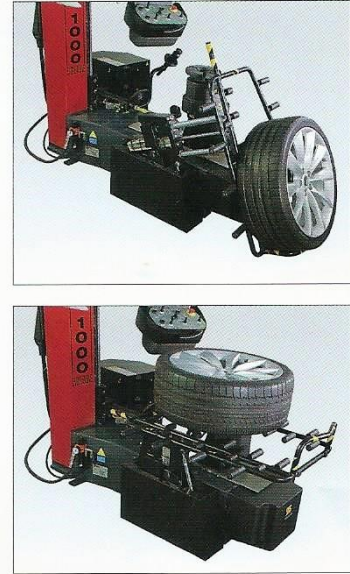

(スプリング式タイヤフック・作業位置3点自動変動)

スプリング式タイヤフックにより、タイヤへの負荷を最小限に抑え交換作業をスムーズに。

PATENT

油圧可動式 センターロック軸

LCDタッチスクリーンにてサイズ(13~32インチ)を選択すると、タイヤ交換位置を自動調整。

PATENT

作業を快適に!

SICE Leverless Touchless Tyre Changer S1000TOP

ビードデバイス

高さ調整可能な上側ビードとプログラム制御による下側ビードで上下対称的な動きをさせ、ランフラット等の硬質タイヤへの負荷も軽減。

センターロック

安全で簡単にホイールをセッティング、付属コーンで幅広く対応。

ホイールリフト

タイヤホイール持ち上げ作業の負担を軽減。

コントロールユニット

LCDタッチスクリーン

リム径入力自動設定
(ホイールの位置決めが選択できます。)

ビデオカメラ
(スクリーンでカメラの映像を見ることができます。)

※BASICモデル除く

自動インフレーション

タッチスクリーンで空気圧の調整が可能。

TPMS チェッカー

TPMS(タイヤ空気圧監視システム)の確認をおこないます。

操作盤

任意の場所へ移動が可能。

寸法図 Dimension

仕様 Specification

商品型式	S1000TOP
油圧ポンプ用モーター	単相 AC200V 50/60Hz 0.8kW
ターンテーブル回転モーター	単相 AC200V 50/60Hz 0.8kW
電源	単相 AC200V 50Hz,60Hz 16A
対応リム径	13"~32"インチ
対応リム幅	14インチ
最大タイヤ外径	1,200mm(47インチ)
最大タイヤ幅	400mm(16インチ)
ホイールリフト能力(最大)	85kg
作動エア圧	800~1,000kPa
作動油圧	12Mpa
寸法 W×D×H	1,700×2,110×1,850
作動音	70dB以下(A特性)
本体重量	550kg