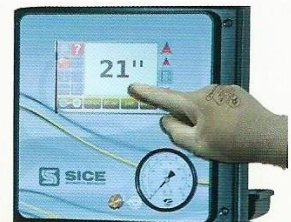

(スプリング式タイヤフック・作業位置3点自動変動)

スプリング式タイヤフックにより、タイヤへの負荷を最小限に抑え交換作業をスムーズに。

PATENT

油圧可動式 センターロック軸

LCDタッチスクリーンにてサイズ(13~32インチ)を選択すると、タイヤ交換位置を自動調整。

PATENT

作業を快適に!

SICE Leverless Touchless Tyre Changer S1000TOP

ビードデバイス

高さ調整可能な上側ビードとプログラム制御による下側ビードで上下対称的な動きをさせ、ランフラット等の硬質タイヤへの負荷も軽減。

センターロック

安全で簡単にホイールをセッティング、付属コーンで幅広く対応。

ホイールリフト

タイヤホイール持ち上げ作業の負担を軽減。

コントロールユニット

LCDタッチスクリーン

リム径入力自動設定
(ホイールの位置決めが選択できます。)

ビデオカメラ
(スクリーンでカメラの映像を見ることができます。)

※BASICモデル除く

自動インフレーション

タッチスクリーンで空気圧の調整が可能。

TPMS チェッカー

TPMS(タイヤ空気圧監視システム)の確認をおこないます。

操作盤

任意の場所へ移動が可能。

寸法図 Dimension

仕様 Specification

商品型式	S1000TOP
油圧ポンプ用モーター	単相 AC200V 50/60Hz 0.8kW
ターンテーブル回転モーター	単相 AC200V 50/60Hz 0.8kW
電源	単相 AC200V 50Hz,60Hz 16A
対応リム径	13"~32"インチ
対応リム幅	14インチ
最大タイヤ外径	1,200mm(47インチ)
最大タイヤ幅	400mm(16インチ)
ホイールリフト能力(最大)	85kg
作動エア圧	800~1,000kPa
作動油圧	12Mpa
寸法 W×D×H	1,700×2,110×1,850
作動音	70dB以下(A特性)
本体重量	550kg