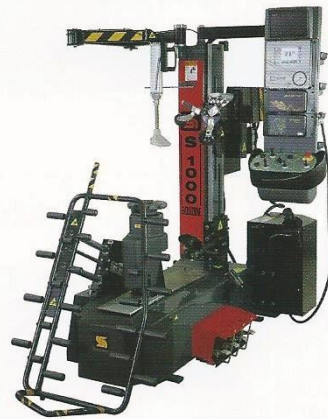

仕様 Specification

商品型式	S1000TOP
油圧ポンプ用モーター	単相 AC200V 50/60Hz 0.8kW
ターンテーブル回転モーター	単相 AC200V 50/60Hz 0.8kW
電源	単相 AC200V 50Hz,60Hz 16A
対応リム径	13"~32"インチ
対応リム幅	14インチ
最大タイヤ外径	1,200mm(47インチ)
最大タイヤ幅	400mm(16インチ)
ホイールリフト能力(最大)	85kg
作動エア圧	800~1,000kPa
作動油圧	12Mpa
寸法 W×D×H	1,700×2,110×1,850
作動音	70dB以下(A特性)
本体重量	550kg

※防塵仕様の設定はありません。
※タイヤ・ホイールの形状により交換できないものがあります。