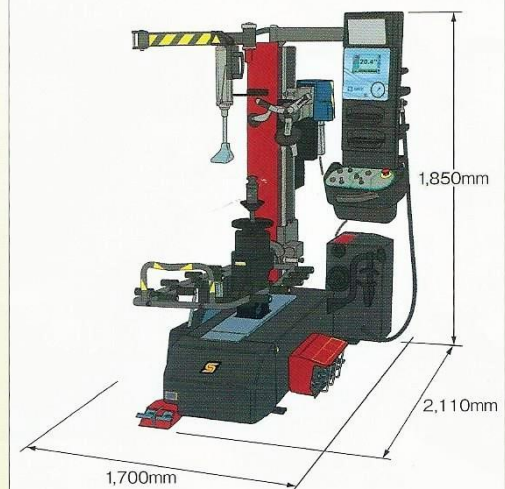

リム径入力自動設定
(ホイールの位置決めが選択できます。)

ビデオカメラ
(スクリーンでカメラの映像を見ることができます。)

※BASICモデル除く

自動インフレーション

タッチスクリーンで空気圧の調整が可能。

TPMS チェッカー

TPMS(タイヤ空気圧監視システム)の確認をおこないます。

操作盤

任意の場所へ移動が可能。

寸法図 Dimension

仕様 Specification

商品型式	S1000TOP
油圧ポンプ用モーター	単相 AC200V 50/60Hz 0.8kW
ターンテーブル回転モーター	単相 AC200V 50/60Hz 0.8kW
電源	単相 AC200V 50Hz,60Hz 16A
対応リム径	13"~32"インチ
対応リム幅	14インチ
最大タイヤ外径	1,200mm(47インチ)
最大タイヤ幅	400mm(16インチ)
ホイールリフト能力(最大)	85kg
作動エア圧	800~1,000kPa
作動油圧	12Mpa
寸法 W×D×H	1,700×2,110×1,850
作動音	70dB以下(A特性)
本体重量	550kg